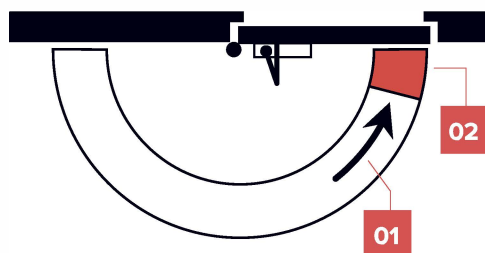

Широкий диапазон применения

Чертежи и монтажные инструкции здесь

Функции

1. Настраиваемая скорость закрывания в диапазоне 180° – 15°
2. Настраиваемая скорость закрывания в диапазоне 15° – 0°
3. Усилие 2/3/4 настраивается путём перемещения корпуса доводчика на двери и/или перестановкой рычага.

Установка со стороны петель

Установка с обратной стороны петель

Доводчик TS Inside EN2/3/4

-  Европейское качество по доступной цене. Соответствует стандарту EN 1154
-  Плавное и бесшумное закрытие
-  Для интенсивного использования
-  Простая и быстрая установка
-  Точная настройка под любые условия
-  Универсальность. Одна модель для левых и правых дверей
-  Гибкая настройка скорости
Два клапана для оптимальной регулировки
-  Упрощение складской программы
-  Широкий диапазон применения одной модели
-  Доступность в разных цветах