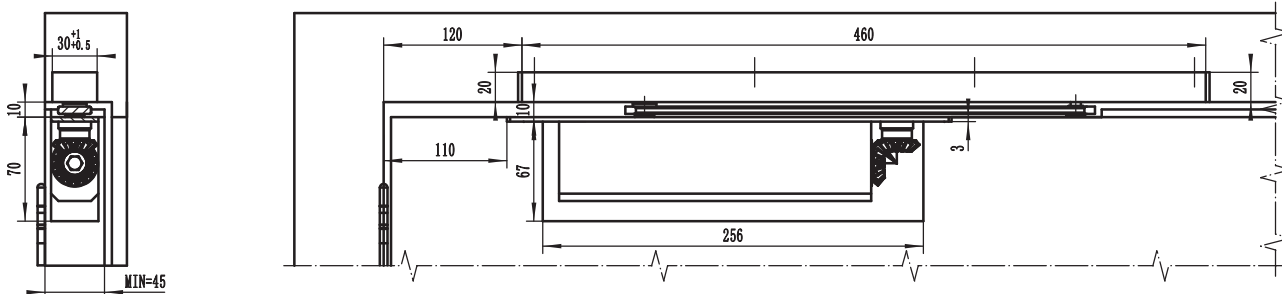

Доводчик TS Interior EN2-4 BC

Элегантность и инновации премиум технология для отелей, бизнес-центров и элитного жилья

Технология Easy Open легкое и плавное открывание двери

Скрытый монтаж врезная установка для безупречного дизайна

Фиксатор открытого положения встроенная функция для удобства

Защита от ветра ветровой тормоз с 60°

Для стандартных дверей весом до 100 кг

Простая установка быстрый и удобный монтаж

Чертежи и монтажные инструкции здесь

Точная регулировка два клапана для оптимальной скорости закрывания

Универсальность одна модель для левых и правых дверей

Экономия на складе упрощение складской программы

Полный спектр решений для безопасности и комфорта

Функции

1. Настраиваемая скорость закрывания в диапазоне 110°-15°
2. Настраиваемая скорость закрывания в диапазоне 15°-0°
3. Ветровой тормоз от 60°