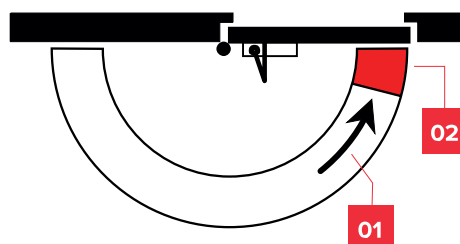

Установка с обратной стороны петель

Доводчик TS Inside EN2/3/4

- Европейское качество по доступной цене. Соответствует стандарту EN 1154
- Плавное и бесшумное закрытие
- Для интенсивного использования
- Простая и быстрая установка
- Точная настройка под любые условия
- Универсальность. Одна модель для левых и правых дверей
- Гибкая настройка скорости
  Два клапана для оптимальной регулировки
- Упрощение складской программы
- Широкий диапазон применения одной модели
- Доступность в разных цветах

Чертежи и монтажные инструкции здесь

Функции

1. Настраиваемая скорость закрывания в диапазоне 180° – 15°
2. Настраиваемая скорость закрывания в диапазоне 15° – 0°
3. Усилие 2/3/4 настраивается путём перемещения корпуса доводчика на двери и/или перестановкой рычага

Установка со стороны петель