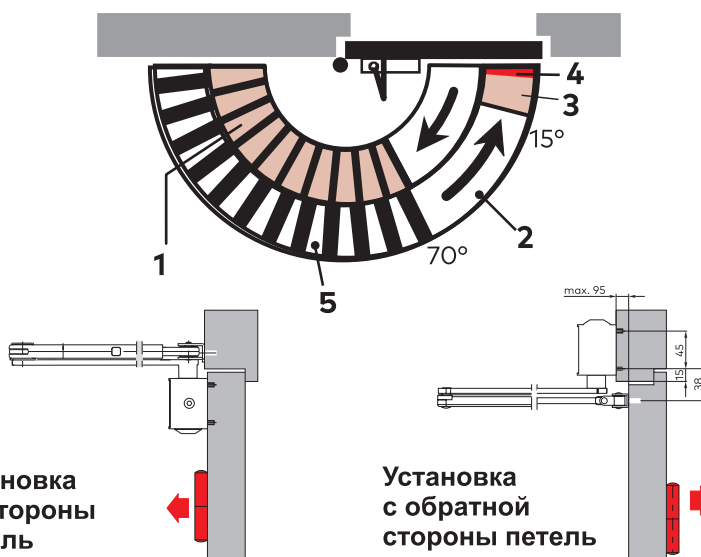

Для тяжелых дверей рассчитан на двери весом до 120 кг

Гибкая настройка 6 регулируемых функций для точной калибровки под любые условия

Чертежи и монтажные инструкции здесь

Функции

1. Адаптивный ветровой тормоз (backcheck)
2. Регулируемая скорость закрывания в диапазоне 180°-15°
3. Регулируемая скорость закрывания в диапазоне 15°-0
4. Регулируемый рычагом дохлоп
5. Регулируемая задержка закрывания
6. Усилие настраивается регулировочным клапаном на корпусе дверного доводчика