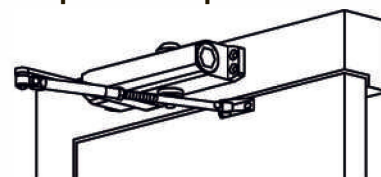

Широкий диапазон применения

Чертежи и монтажные инструкции здесь

Функции

1. Настраиваемая скорость закрывания в диапазоне 180° – 15°
2. Настраиваемая скорость закрывания в диапазоне 15° – 0°
3. Усилие 2/3/4 настраивается путём перемещения корпуса доводчика на двери и/или перестановкой рычага.

Установка со стороны петель

Установка с обратной стороны петель

Доводчик TS Inside EN2/3/4

-  Европейское качество по доступной цене. Соответствует стандарту EN 1154
-  Плавное и бесшумное закрытие
-  Для интенсивного использования
-  Простая и быстрая установка
-  Точная настройка под любые условия
-  Универсальность. Одна модель для левых и правых дверей
-  Гибкая настройка скорости
Два клапана для оптимальной регулировки
-  Упрощение складской программы
-  Широкий диапазон применения одной модели
-  Доступность в разных цветах